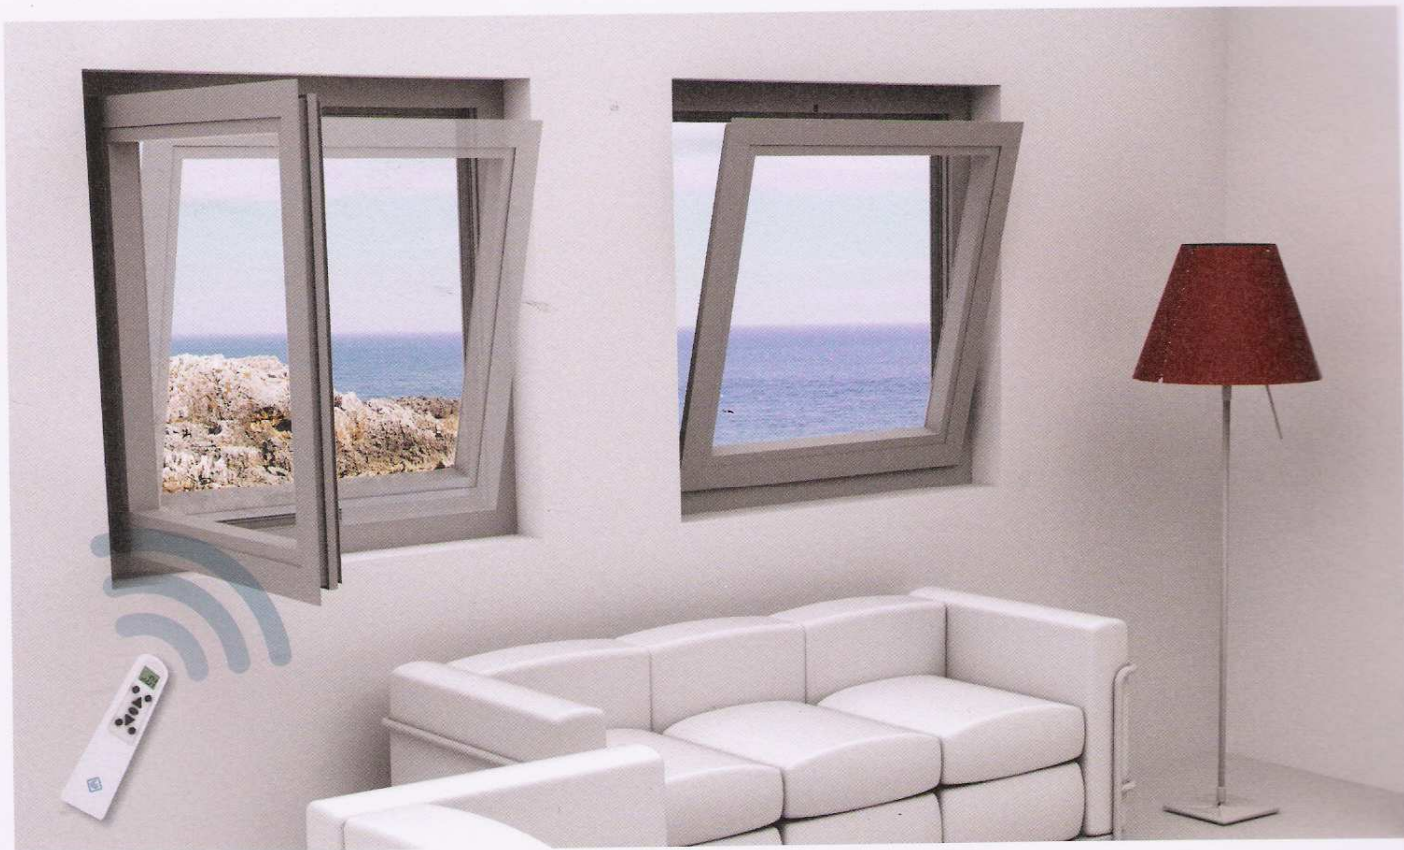

WiCloud. Take control, plug and play

La finestra del futuro sarà quella in grado di combinare elevate caratteristiche prestazionali e di sicurezza, ad un livello di automazione e di design che ci faccia sempre più pensare ad una finestra intelligente e accessibile. Master presenta "WiCloud - Window Interactive Control" il dispositivo brevettato, intelligente e invisibile, per l'automazione della finestra. È inoltre integrabile con tutti i moderni dispositivi di home automation disponibili sul mercato.

The window of the future will combine high-performances, safety, automation and design in order to be intelligent and more accessible. Master presents "WiCloud - Window Interactive Control" the patented, intelligent and concealed device for window automation. It can be integrated into all the modern home automation devices available on the market.

La fenêtre du futur sera celle capable d'assortir élevées performances et sécurité, à un niveau d'automatisation et de design que nous fait penser à une fenêtre intelligente et accessible. Master présente "WiCloud - Window Interactive Control" le dispositif breveté, intelligent et invisible pour l'automatisation de la fenêtre. Le système est en plus intégrable avec tous les modernes dispositifs de home automation disponibles sur le marché.

La ventana del futuro podrá combinar características de alto rendimiento y seguridad, a un nivel de automatización y diseño, y esto nos hace pensar a una ventana siempre más inteligente y accesible. Master presenta "WiCloud - Window Interactive Control", el sistema patentado, inteligente e invisible para la automatización de la ventana. También se puede integrar con todos los modernos dispositivos de domótica disponibles en el mercado.

WiCloud Line

WiCloud

Attuatore per apertura motorizzata a vasistas o sporgere con comando a pulsante.

WiCloud RC

Attuatore per apertura motorizzata a vasistas o sporgere con controllo remoto.

WiCloud RC - Lock

Kit composto dall'attuatore WiCloud abbinato all'elettroserratura meccanica WiLock.

WiCloud A/R

Kit per anta ribalta motorizzata azionabile in remoto con telecomando o mediante l'integrazione ad apparati domotici con altre tipologie di comandi (sms o sistemi a tempo).

WiCloud

For motorized transom or outside opening, in the version with remote control or with button.

WiCloud RC

For motorized transom or outside opening, in the version with remote control

WiCloud RC - Lock

Kit including the motor WiCloud and WiLock, the electromechanical lock

WiCloud A/R

The tilt and turn that can be operated remotely with a remote control or integrated into the home automation devices with different types of controller (sms or time systems).

WiCloud

Pour ouverture motorisée à vasistas ou projetant, à bouton.

WiCloud RC

Pour ouverture motorisée à vasistas ou projetant, avec télécommande

WiCloud RC - Lock

Kit composé de WiCloud et de l'électro-serrure mécanique WiLock

WiCloud A/R