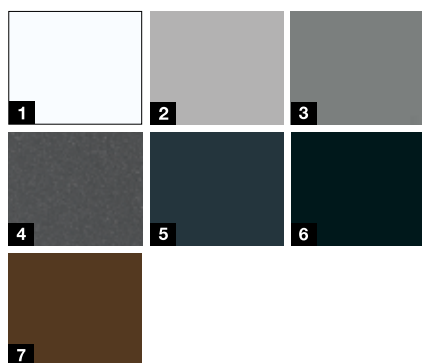

Model 810S

Model 900S

Promoció

Thermo65 amb vidre

des de **1849 €***

Colors promocionals***

(sense increment de preu)

- 1 Blanc trànsit RAL 9016 mat
- 2 Alumini blanc RAL 9006
- 3 Alumini gris CH 907
- 4 Antracita metàl·lic CH 703
- 5 Gris antracita RAL 7016
- 6 Negre intens RAL 9005
- 7 Marró terra RAL 8028

- 1 Blanc trànsit RAL 9016
- 2 Gris antracita RAL 7016
- 3 Marró terra RAL 8028
- 4 Antracita metàl·lic CH 703

Increment

200 €*

Acabats decoratius***

- 1 Decograin Golden Oak
- 2 Decograin Dark Oak
- 3 Decograin Night Oak
- 4 Decograin Titan metàl·lic CH 703