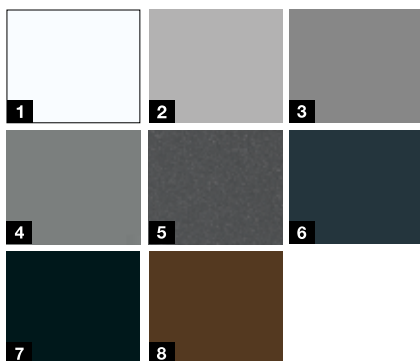

ISOPRO Secur
amb vidre
efecte mirall

des de **1599 €***

Model 700N

Model 810N

Colors promocionals***

(sense increment de preu)

- 1 Blanc trànsit RAL 9016
- 2 Alumini blanc RAL 9006
- 3 Alumini gris RAL 9007
- 4 Alumini gris CH 907
- 5 Antracita metàl·lic CH 703
- 6 Gris antracita RAL 7016
- 7 Negre intens RAL 9005
- 8 Marró terra RAL 8028

- 1 Blanc trànsit RAL 9016
- 2 Gris antracita RAL 7016
- 3 Marró terra RAL 8028
- 4 Antracita metàl·lic CH 703

Increment

200 €*

Acabats decoratius***

- 1 Decograin Golden Oak
- 2 Decograin Dark Oak
- 3 Decograin Night Oak
- 4 Decograin Titan metàl·lic CH 703