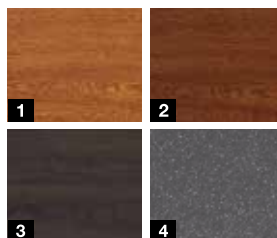

- 1 Blanc trànsit RAL 9016
- 2 Gris antracita RAL 7016
- 3 Marró terra RAL 8028
- 4 Antracita metàl·lic CH 703

Increment

200 €*

Acabats decoratius***

- 1 Decograin Golden Oak
- 2 Decograin Dark Oak
- 3 Decograin Night Oak
- 4 Decograin Titan metàl·lic CH 703