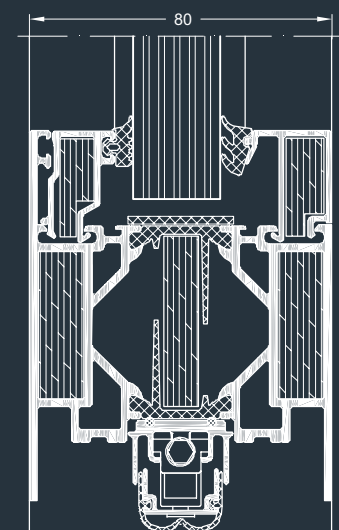

El sistema cortafuegos de aluminio para puertas y cerramientos vidriados basados en Schüco ADS 80 FR 30 satisface los diferentes requisitos para la seguridad y automatización de los edificios. La construcción de perfiles huecos con una profundidad de marco de 80 mm y los herrajes del sistema están totalmente ensayados, y cumplen con las clases de resistencia al fuego EI 60 según EN 1364/1634.

Otra ventaja del sistema Schüco ADS 80 FR 60 es la posibilidad de realizar puertas multifuncionales mediante el empleo de accesorios adicionales, combinando p.e., protección contra humos, protección antirrobo, control de acceso, insonorización y protección contra caídas.

The aluminium fire protection system for doors and wall units based on Schüco ADS 80 FR 30 fulfils the widest range of requirements for building security and automation. The hollow chamber profile construction with a basic depth of 80 mm, including the system fittings, has been fully tested and complies with fire resistance classes EI 60 in accordance with EN 1364/1634.

Another advantage of the system is that with Schüco ADS 80 FR 60, fittings components can be added to create multi-purpose doors, e.g. by combining smoke protection, burglar resistance, access control, sound reduction and safety barriers.

Puerta Schüco ADS 80 FR 60, escala 1:2
Schüco Door ADS 80 FR 60, scale = 1:2