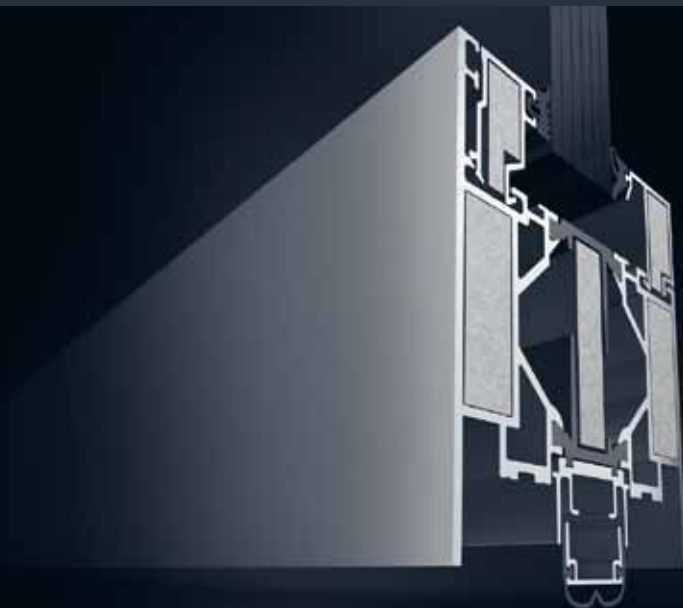

# Schüco ADS 80 FR 60

Puertas / Cerramientos vidriados cortafuego

Fire door/fire-resistant wall units

El sistema cortafuegos de aluminio para puertas y cerramientos vidriados basados en Schüco ADS 80 FR 30 satisface los diferentes requisitos para la seguridad y automatización de los edificios. La construcción de perfiles huecos con una profundidad de marco de 80 mm y los herrajes del sistema están totalmente ensayados, y cumplen con las clases de resistencia al fuego EI 60 según EN 1364/1634.

The aluminium fire protection system for doors and wall units based on Schüco ADS 80 FR 30 fulfils the widest range of requirements for building security and automation. The hollow chamber profile construction with a basic depth of 80 mm, including the system fittings, has been fully tested and complies with fire resistance classes EI 60 in accordance with EN 1364/1634.