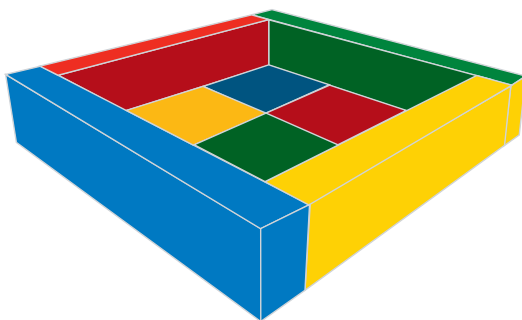

Piscina: 200 llarg x 200 ample x 40 alt

213