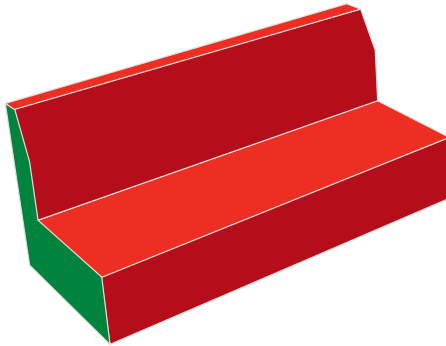

012

013

ref: 013 - Roda: ext. 120 de \varnothing , int. 60 de \varnothing x 30 ample

014

ref: 014 - Túnel cilíndric: 80 llarg x 60

015

ref: 015 - Sofà: 96 llarg x 39 ample x 42 alt.

016