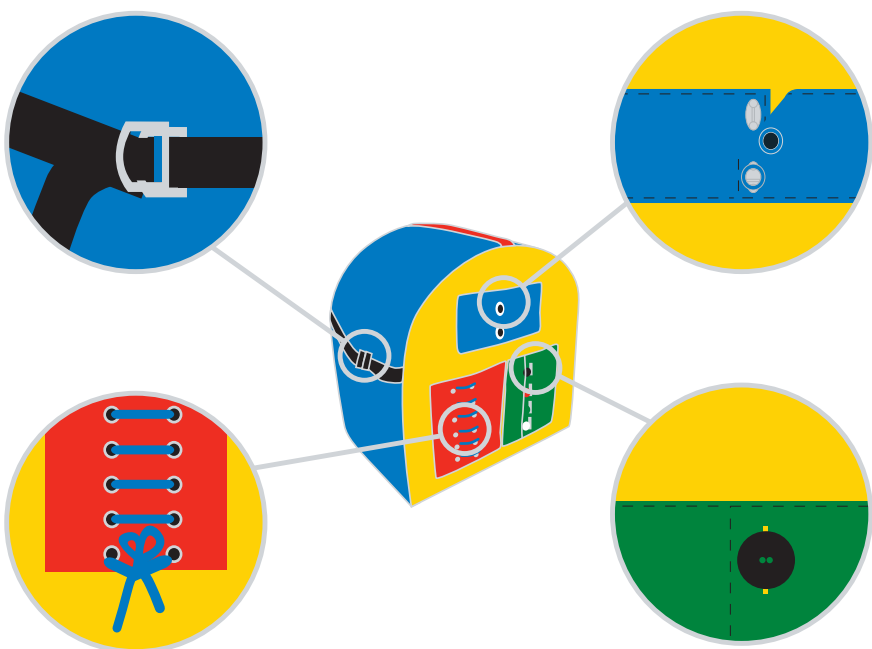

208

Dau: 40 llarg x 40 ample x 40 alt

12

Motxilla de manualitats

210

Cub dinàmic: 40 llarg x 40 ample x 40 alt

211

Caseta: 140 llarg x 100 ample x 150 alt